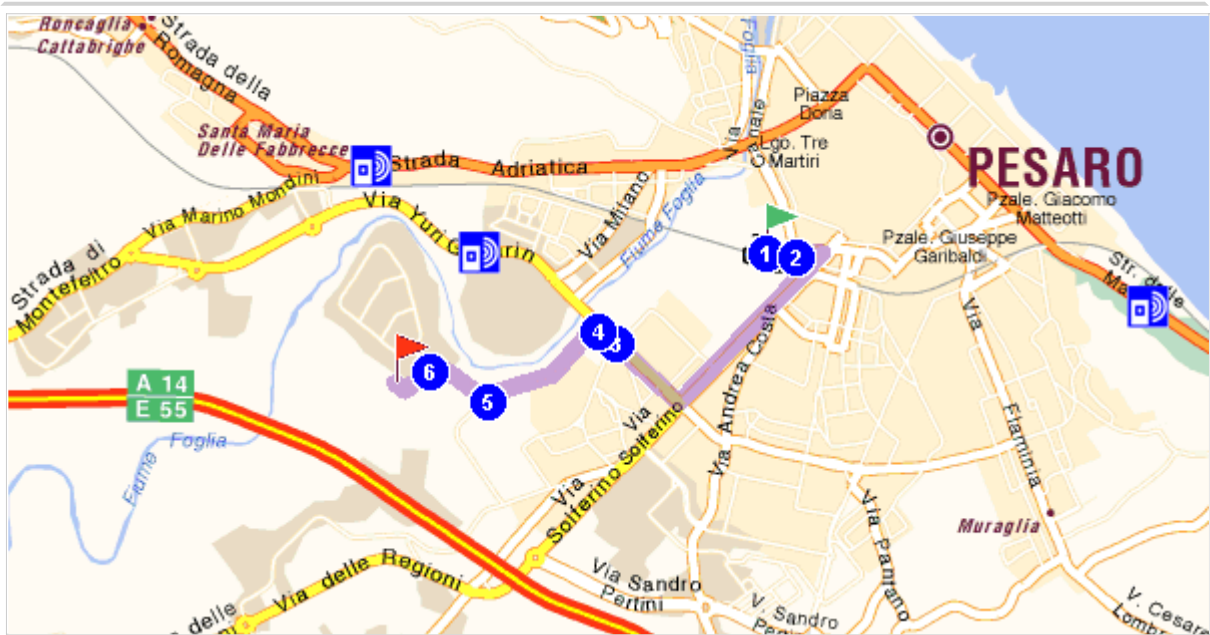

Partenza: Stazione Centrale di Pesaro

Tempo: 00h06

Arrivo: 61100 Pesaro - Via Liguria 16

Distanza: 3.5km

Partenza: Stazione Centrale di Pesaro

Arrivo: Via Liguria 16 - Pesaro

	Partenza: Stazione Centrale di Pesaro	0.2km	
1	Continuare su: Piazzale Giovanni Falcone E Paolo Borsellino		00h00
2	Attraversare Pesaro	1.8km	
	Prendere Via del Risorgimento	(0.2km)	
	Continuare su: Via Montegrappa	(0.1km)	
	Continuare su: Via del Miralfiore	(0.4km)	
	Continuare su: Via Solferino	(0.6km)	
	Girare a destra: Via Amilcare Ponchielli	(0.5km)	00h04
3	Continuare su: Via Amilcare Ponchielli	0.2km	00h04
4	Alla rotonda, prendere la 2° uscita Continuare su: Via Niccolò Paganini	0.7km	00h05
5	Girare a destra: Via Lombardia	0.4km	00h06
6	Girare a sinistra: Via Liguria	0.2km	
	Arrivo: Via Liguria 16 - Pesaro		00h06